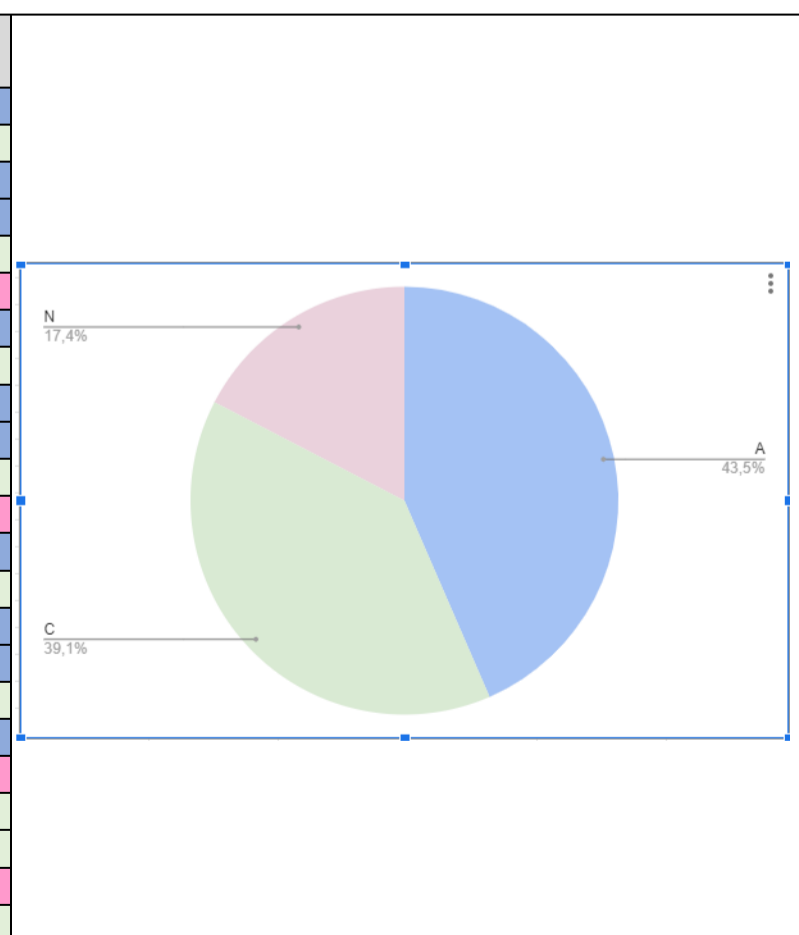

RESULTADOS ELEITORAIS

LISTA A – 84

LISTA C – 55

LISTA N – 25

LISTAS	A	C	N
VOTOS	84	55	25
(:1)	84,00	55,00	25,00
(:2)	42,00	27,50	12,50
(:3)	28,00	18,33	8,33
(:4)	21,00	13,75	6,25
(:5)	16,80	11,00	5,00
(:6)	14,00	9,17	4,17
(:7)	12,00	7,86	3,57
(:8)	10,50	6,88	3,13
(:9)	9,33	6,11	2,78
(:10)	8,40	5,50	2,50

DEPUTADOS ELEITOS PARA A SESSÃO ESCOLAR / CONSTITUIÇÃO DO PARLAMENTO DA ESAS

Nº de entrada	Nome	TURMA	Lista
1	GONÇALO SARABANDA	12ºD	A
2	SÉRGIO DIAS	10ºF	C
3	MAGDA ROÇADAS	12ºD	A
4	JOÃO NETO	12ºD	A
5	MARTA LABORINHA	10ºF	C
6	BEATRIZ AUGUSTO	10ºA	N
7	NATACHA MENDES	12ºD	A
8	INÊS CRUZ	10ºF	C
9	MÁRIO SOARES	12ºC	A
10	XAVIER VIEIRA	12ºD	A
11	MATEUS MARTINS	10ºF	C
12	FÁBIO VIEIRA	10ºA	N
13	CATARINA ALBINO	12ºA	A
14	RÚBEN BARBOSA	10ºF	C
15	VICENTE BERNAT	12ºD	A
16	LEONOR MATOS	12ºA	A
17	LUANA MOREIRA	10ºF	C
18	DIOGO MOREIRA	12ºD	A
19	TÂNIA MOREIRA	10ºA	N
20	RAFAELA BRANCO	10ºF	C
21	DIOGO OLIVEIRA	10ºF	C
22	GONÇALO FRANCISCO	10ºA	N
23	VITOR OLIVEIRA	10ºF	C

Sessão escolar: 2ª feira, 30 de janeiro, às 14.30h, na SALA A7